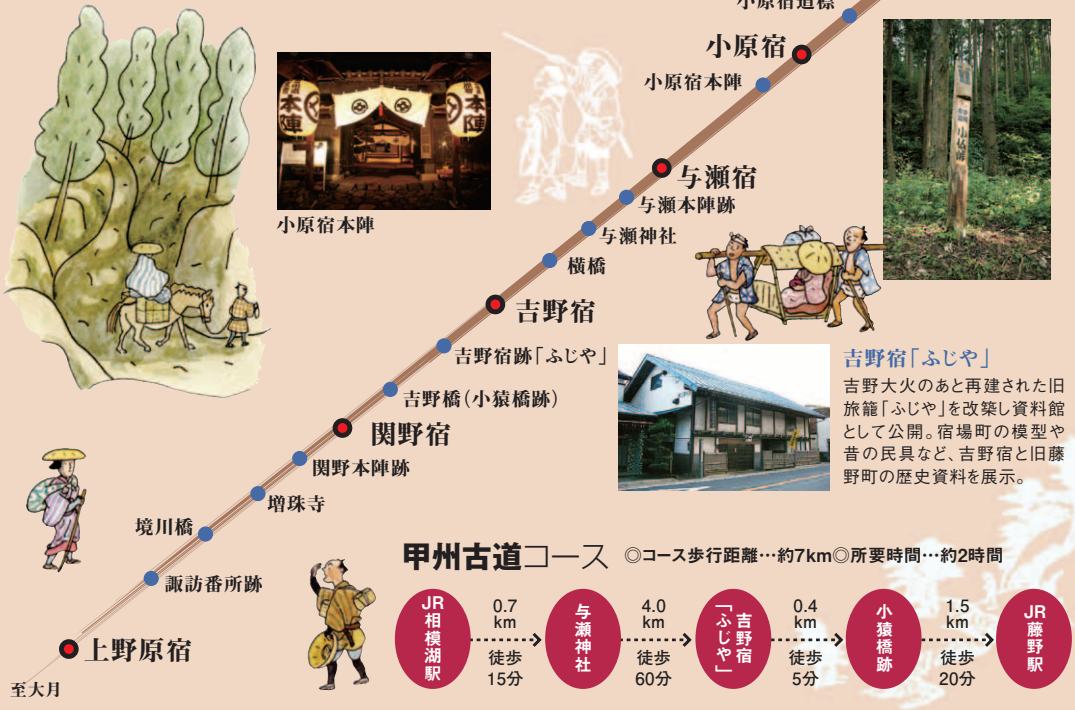

甲州古道を往く

小仏峠～上野原宿へ。相州、甲州の国境を越える道。四季を彩る山々と湖を眺めながらロマン街道を歩く。

甲州道中(旧甲州街道)のなかで、相模と甲斐の国境にまたがる古道コース。小仏峠を起点に相州四ヶ宿と上野原宿を結び、往時の面影が残る小原宿の町並みをはじめ、相模湖や周辺の山々などの眺めも楽しめます。

観光施設等一覧

各施設の番号は地図上の番号と一致します。

藤野エリア

観光案内

- ① 藤野観光案内所ふじのね MAP C-5 ☎042-687-5581